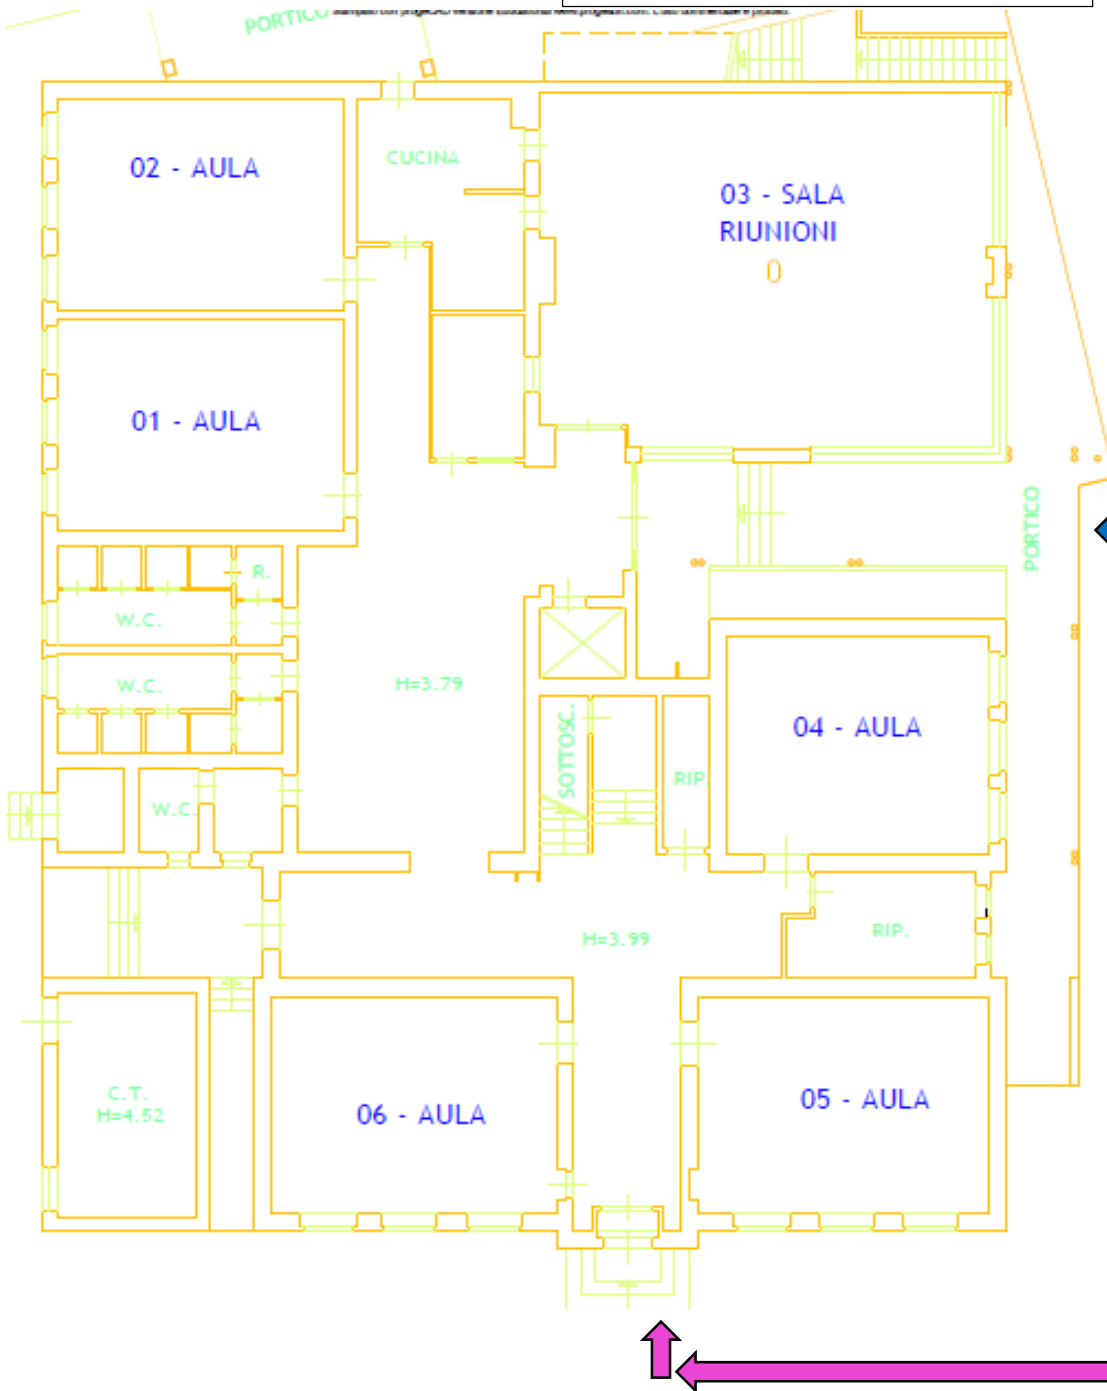

**NUOVO CANCELLO**  
**PIAZZA MELCHIORRI -**  
**SCALA ESTERNA ANTINCENDIO:**  
**ORE 7:55, 5A; ORE 7:57, 3A;**  
**ORE 7:59, 2A-2B.**

**CANCELLO**  
**GRANDE**  
**VIA C. CATTANEO-**  
**PORTA**  
**D'INGRESSO**  
**PRINCIPALE SU VIA**  
**C. CATTANEO:**  
**- INGRESSI CLASSI**  
**AL PRIMO PIANO:**  
**ORE 7:55, 4A;**  
**ORE 7:57, 4B;**  
**ORE 7:59, 3B.**

**CANCELLO**  
**PICCOLO VIA C.**  
**CATTANEO-**  
**PORTA**  
**D'INGRESSO**  
**CORTILE SU VIA**  
**S. LORENZO:**  
**- ORE 7:55, 5B;**  
**- ORE 7:57, 1B;**  
**- ORE 7:59, 1A.**

**PLESSO**  
**NOVAGLI**